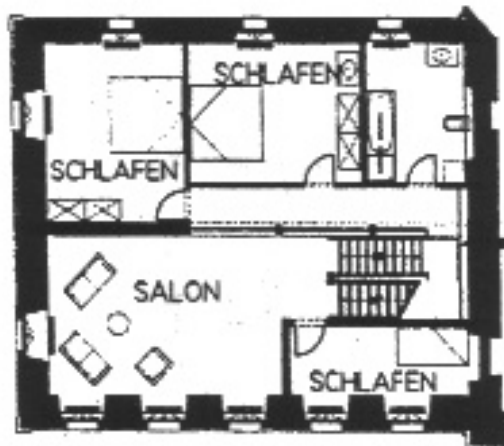

Die Orangerie im Schlosspark zu Arnsdorf

Das kostengünstige Feriendomizil zur Erholung.
Ein idealer Ausgangspunkt, um die Oberlausitz und die angrenzenden Länder kennen zu lernen.

- Salon mit 33qm
- Wintergarten mit 60 qm und drei großen Bogenfenstern
- Küche mit Sitzecke
- Zwei Schlafzimmer mit je zwei Einzelbetten
- Zwei Schlafzimmer mit je einem französischen Bett
- Zwei Badezimmer
- Ferner gibt es eine große Südterrasse, eine Garage, SAT-TV sowie den 20.000 qm großen Park
- Auf Wunsch stehen Fahrräder zur Verfügung.
- Einen Tennisplatz gibt es in unmittelbarer Nähe (ca. 400 m).
- Ein 18-Loch-Golfplatz ist in ca. 35 Minuten zu erreichen.
- ein Eldorado für Ornithologen

Obergeschoß

Erdgeschoß

Anfahrtsskizze:

Anfragen, Anmeldungen und Informationen zu den aktuellen Preisen erhalten Sie unter der [Kontaktadresse](#):

N: 15° 11,864'
E: 14° 46,770'

ORANGERIE IM SCHLOSSPARK ZU ARNSDORF
Hansheinrich Schnorr von Carolsfeld 55126 Mainz
Tel.: 06131 / 47 12 12
Fax.: 06131 / 94 83 01
mobil: 0171 / 58 96 707