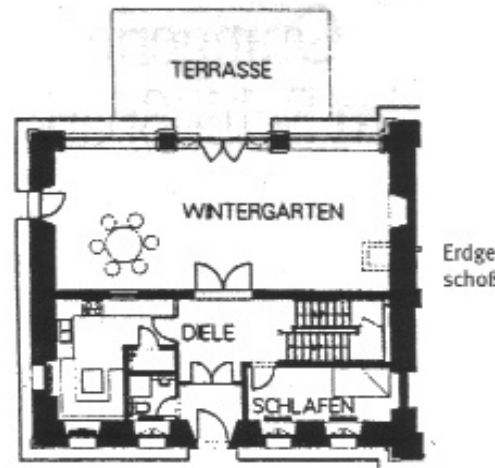

Die Orangerie im Schlosspark zu Arnsdorf

Das kostengünstige Feriendomizil zur Erholung.
Ein idealer Ausgangspunkt, um die Oberlausitz und die angrenzenden Länder kennen zu lernen.

- Salon mit 33qm
- Wintergarten mit 60 qm und drei großen Bogenfenstern
- Küche mit Sitzecke
- Zwei Schlafzimmer mit je zwei Einzelbetten
- Zwei Schlafzimmer mit je einem französischen Bett
- Zwei Badezimmer
- Ferner gibt es eine große Südterrasse, eine Garage, SAT-TV sowie den 20.000 qm großen Park
- Auf Wunsch stehen Fahrräder zur Verfügung.
- Einen Tennisplatz gibt es in unmittelbarer Nähe (ca. 400 m).
- Ein 18-Loch-Golfplatz ist in ca. 35 Minuten zu erreichen.
- ein Eldorado für Ornithologen

Obergeschoß

Erdgeschoß

Anfahrtsskizze:

Anfragen, Anmeldungen und Informationen zu den aktuellen Preisen erhalten Sie unter der [Kontaktadresse](#):

N: 15° 11,864'
E: 14° 46,770'

ORANGERIE IM SCHLOSSPARK ZU ARNSDORF
Hansheinrich Schnorr von Carolsfeld 55126 Mainz
Tel.: 06131 / 47 12 12
Fax.: 06131 / 94 83 01
mobil: 0171 / 58 96 707